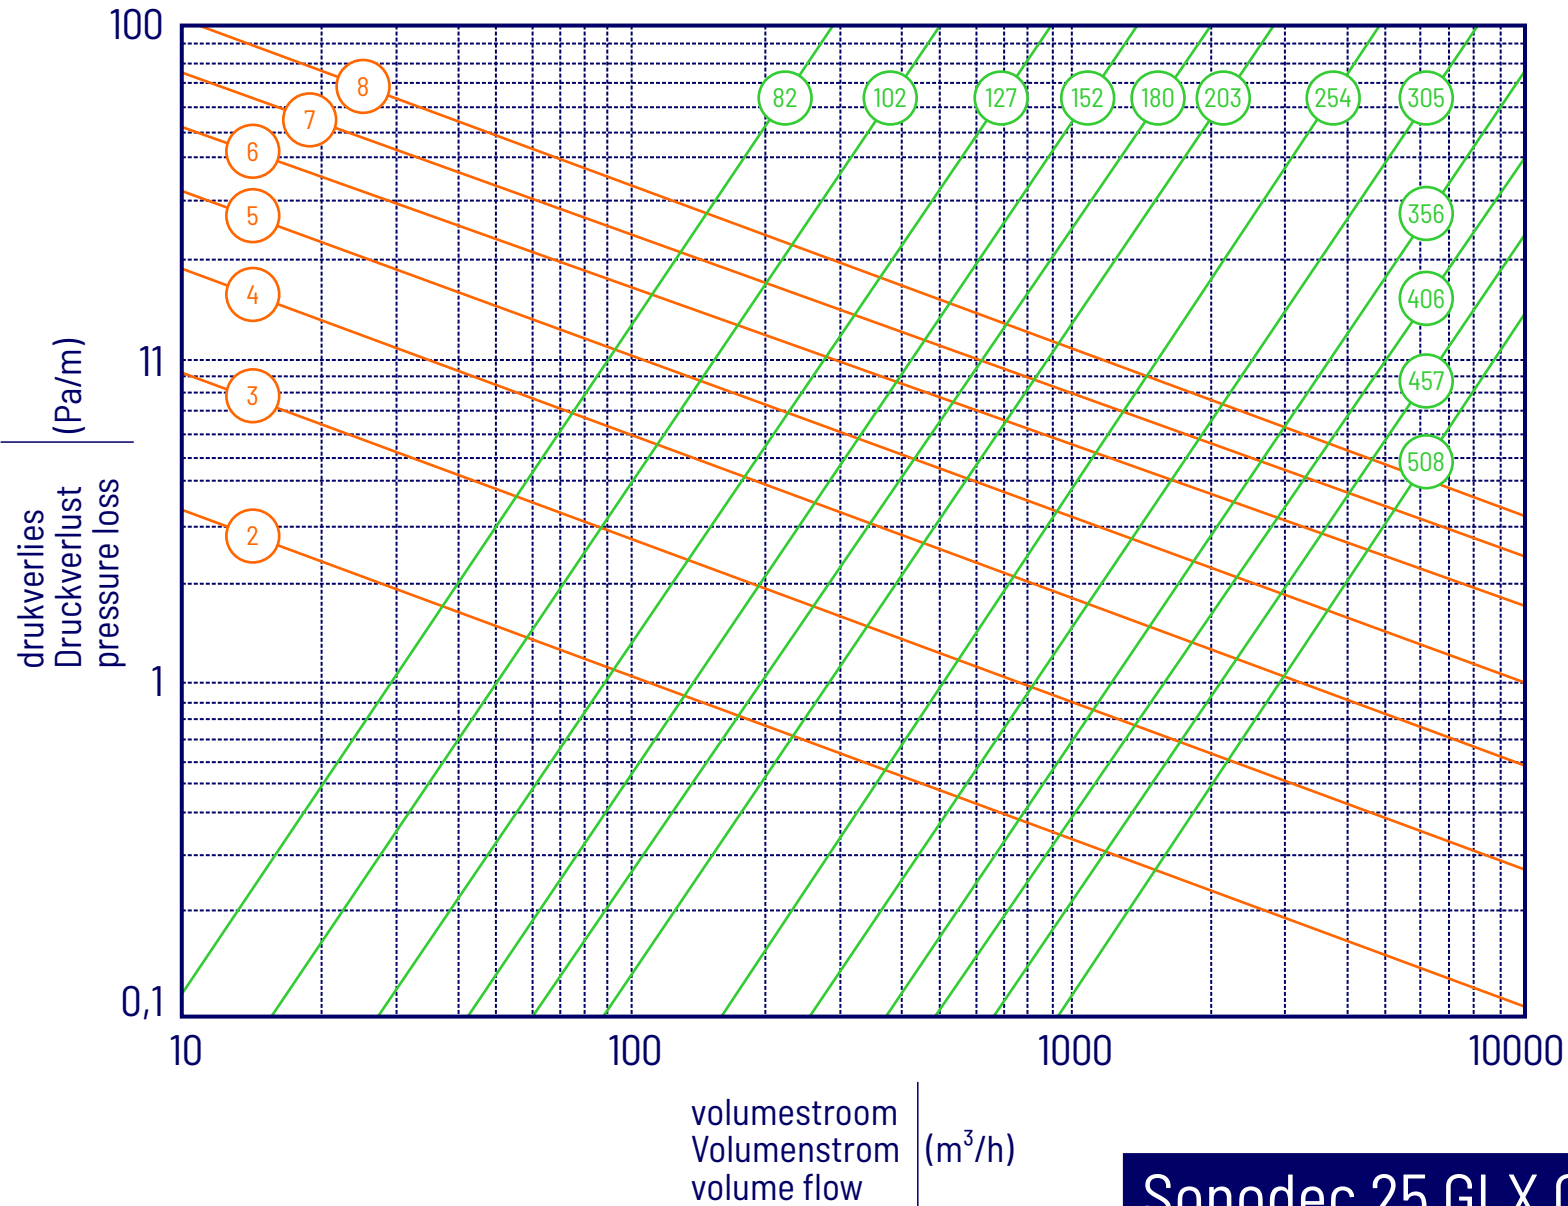

DRUKVERLIES | DRUCKVERLUST | PRESSURE LOSS

luchtsnelheid
Luftgeschwindigkeit (m/s)
air velocity

diameter
Durchmesser (m/s)
diameter

Sonodec 25 GLX Combi

volledig uitgerekt kanaal | fully stretched duct | vollständig gestreckter Kanal