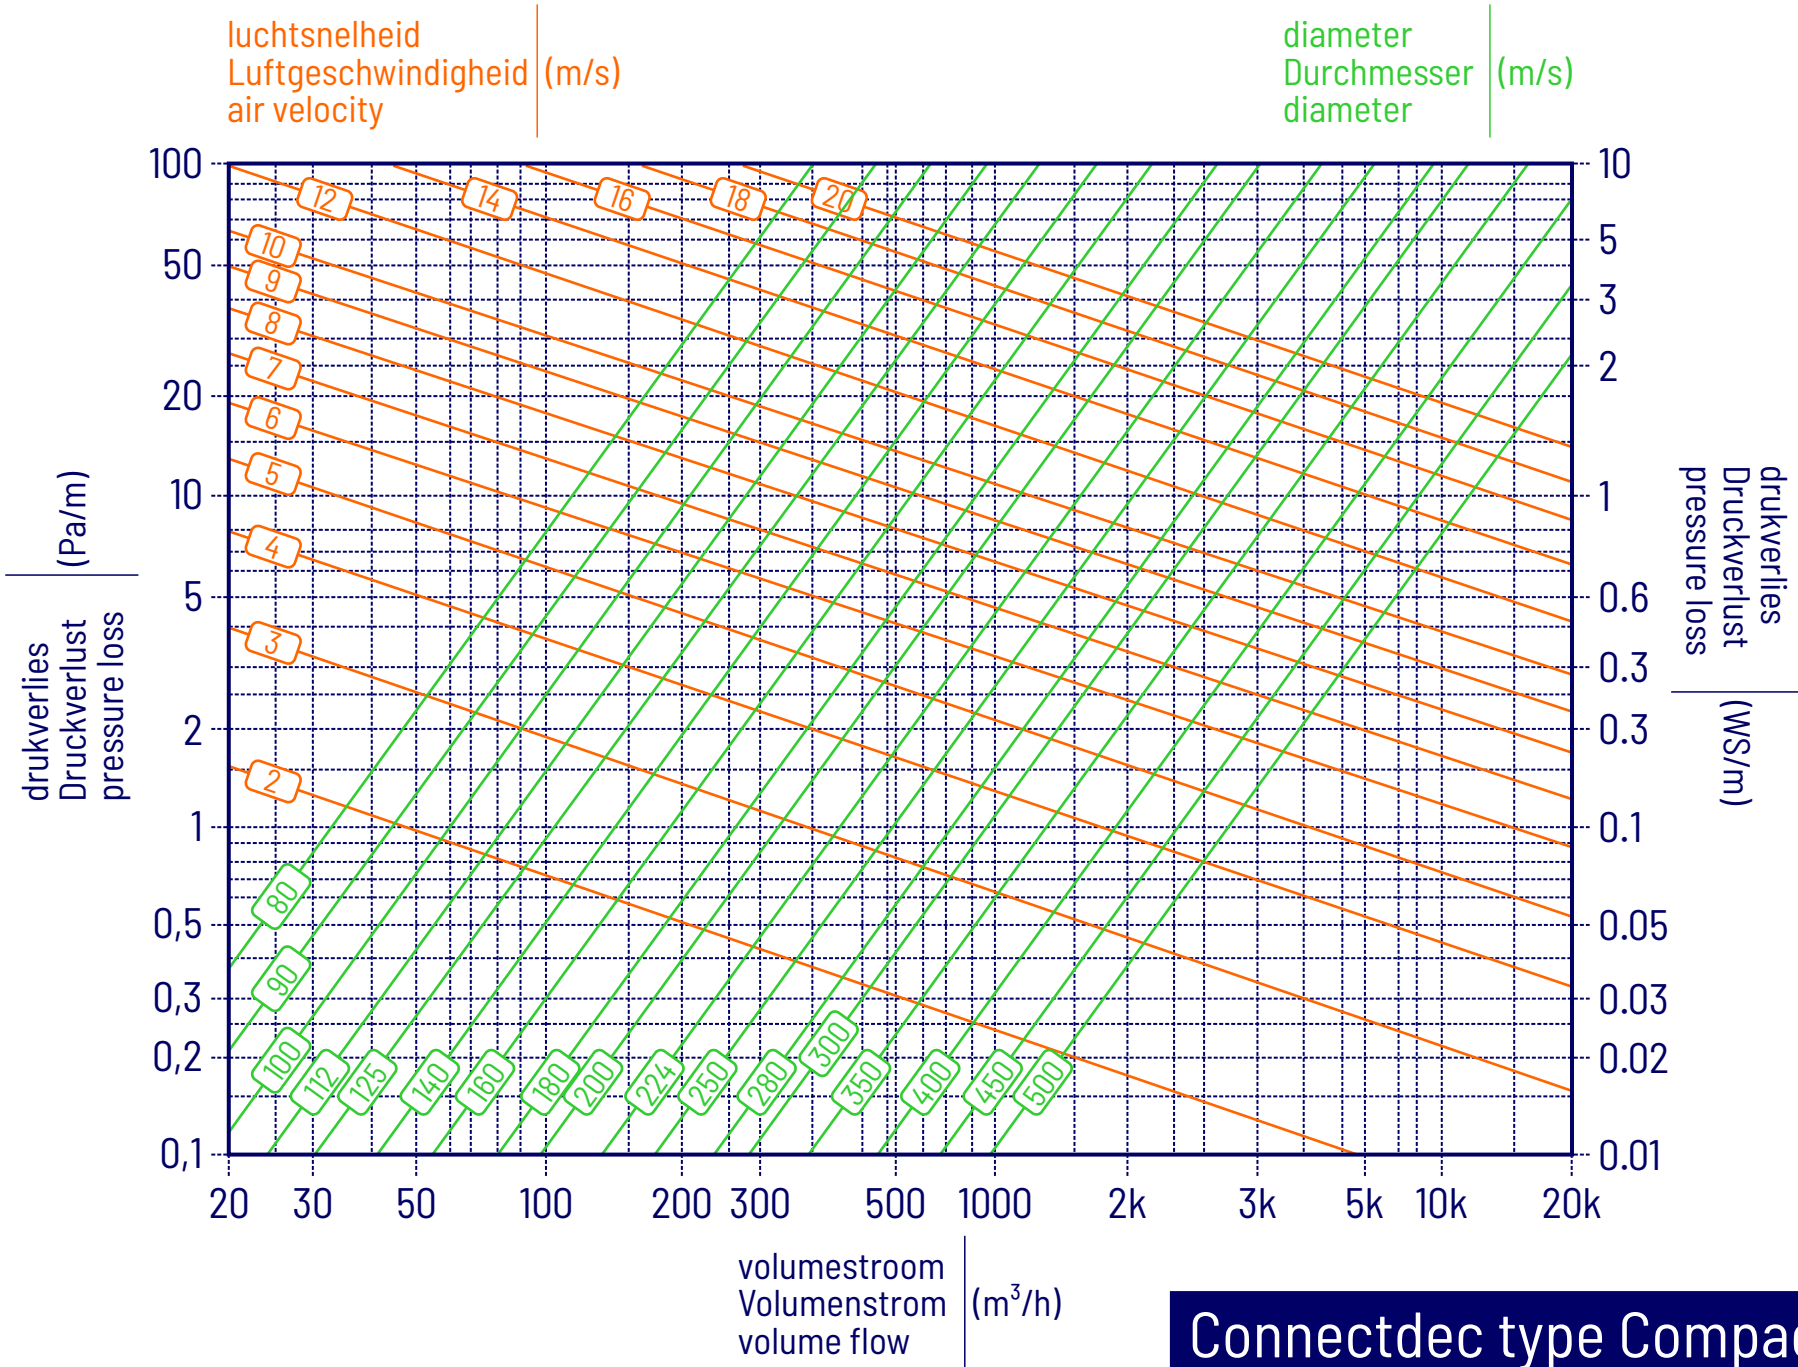

DRUKVERLIES | DRUCKVERLUST | PRESSURE LOSS

Connectdec type Compacdec
 volledig uitgerekt kanaal | fully stretched duct | vollständig gestreckter Kanal