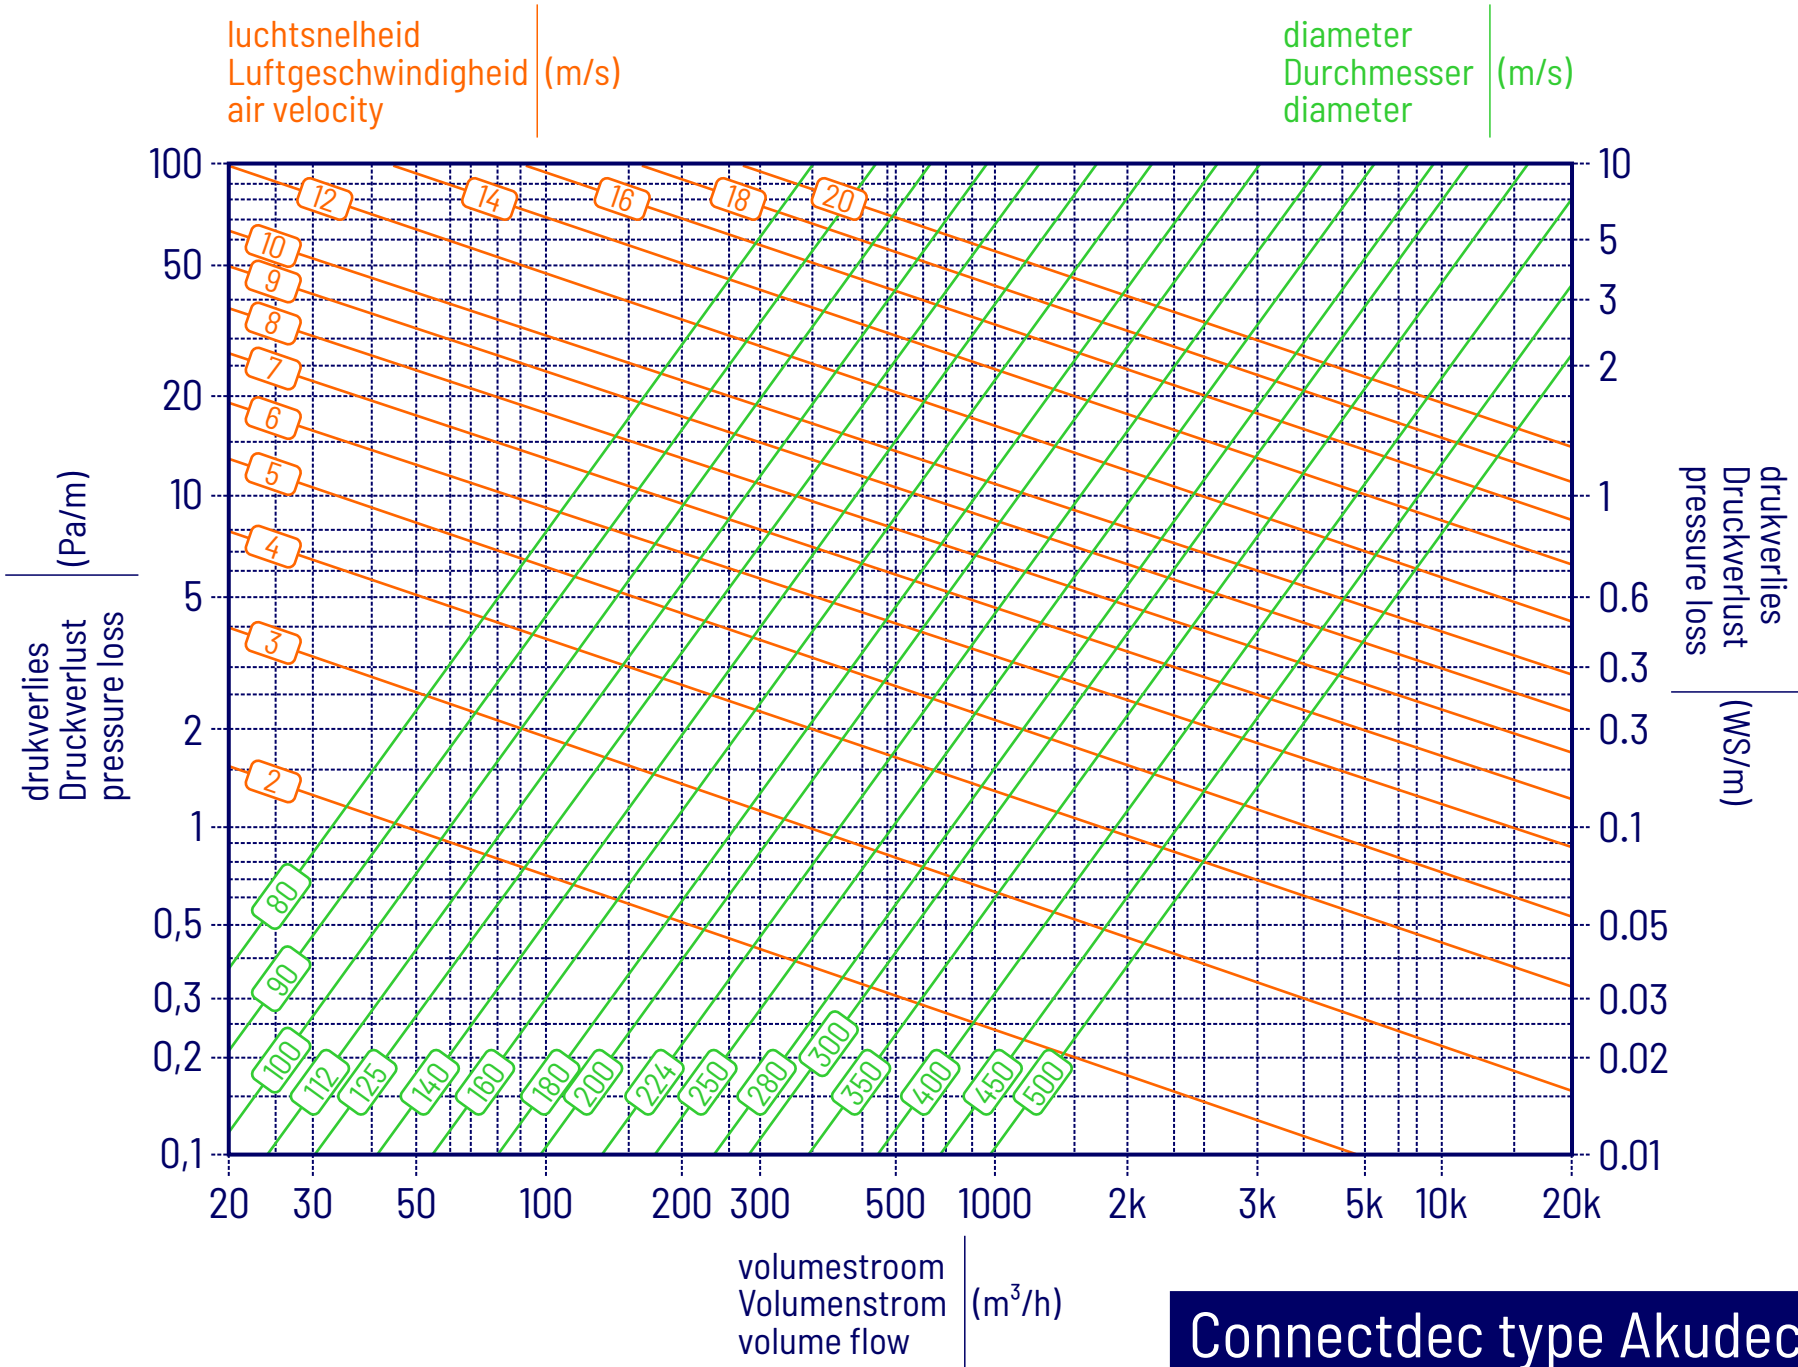

DRUKVERLIES | DRUCKVERLUST | PRESSURE LOSS

Connectdec type Akudec
 volledig uitgerekt kanaal | fully stretched duct | vollständig gestreckter Kanal