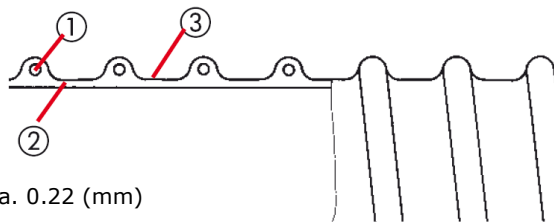

GREYDEC 122 WELDEC - KUNSTSTOF SLANGEN

De **GREYDEC 122** is een volledig flexibele, lichte slang voor verschillende toepassingen. De slangen zijn geschikt voor flexibele montage en zijn zonder problemen aan ronde en ovale aansluit stukken te monteren. Bovendien is de GREYDEC-slang in staat langdurig trillingen op te vangen.

De **GREYDEC 122** bestaat uit een polyesterdoek, aan beide zijden voorzien van een co-polymer-laag. De spiraaldraad is in het doek ingelast.

TOEPASSINGEN

- Mechanische beluchtingssystemen
- Machine-afzuiging
- Be- en ontluchtingssystemen
- Beluchtingskasten in luchtbehandelings-systemen
- Afzuiging van lasdampen

EIGENSCHAPPEN

- uitstekende flexibiliteit
- goede compressie
- zelfdovend

CONSTRUCTIE

- 1 / spiraaldraad
- 2 / PVC gecoat polyester-weefsel
- 3 / dikte van de wand tussen de windingen ca. 0.22 (mm)

SPECIFICATIES

Artikelcode:	DG122{Ø}
Temperatuur bereik:	-30 °C tot 70 °C
Werkdruk:	max. +3000 Pa
Luchtsnelheid:	max. 30 m/s
Buigradius:	min. 1 x Ø
Diameter bereik:	82 – 508 mm
Standaard lengte:	10 mtr
Draad afstand:	22mm
Uiterlijk:	Grijs*
* Ook verkrijgbaar in:	Wit/Zwart