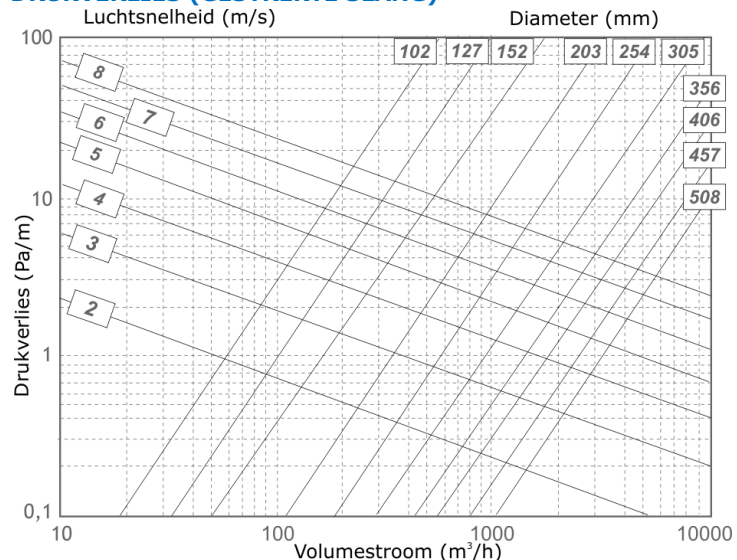

EIGENSCHAPPEN

- uitstekende flexibiliteit
- goede compressie
- zelfdovend

CONSTRUCTIE

- 1 / spiraaldraad
- 2 / PVC gecoat polyester-weefsel
- 3 / dikte van de wand tussen de windingen ca. 0.22 (mm)

SPECIFICATIES

Artikelcode:	DG122{Ø}
Temperatuur bereik:	-30 °C tot 70 °C
Werkdruk:	max. +3000 Pa
Luchtsnelheid:	max. 30 m/s
Buigradius:	min. 1 x Ø
Diameter bereik:	82 – 508 mm
Standaard lengte:	10 mtr
Draad afstand:	22mm
Uiterlijk:	Grijs*
* Ook verkrijgbaar in:	Wit/Zwart

Technische data	
Intern Ø = D	Max Vacuum
mm	mbar
82	163
102	163
127	114
152	85
160	78
165	75
203	53
254	33
508	10

DRUKVERLIJS (GESTREKTE SLANG)

REACH/RoHS-conform

Richtlijn 2011/65/EU RoHS
Ftalaten volgens 1907/2006/EC REACH
Test resultaat: Pass - De test items voldoet aan de eisen van de test-specificatie.